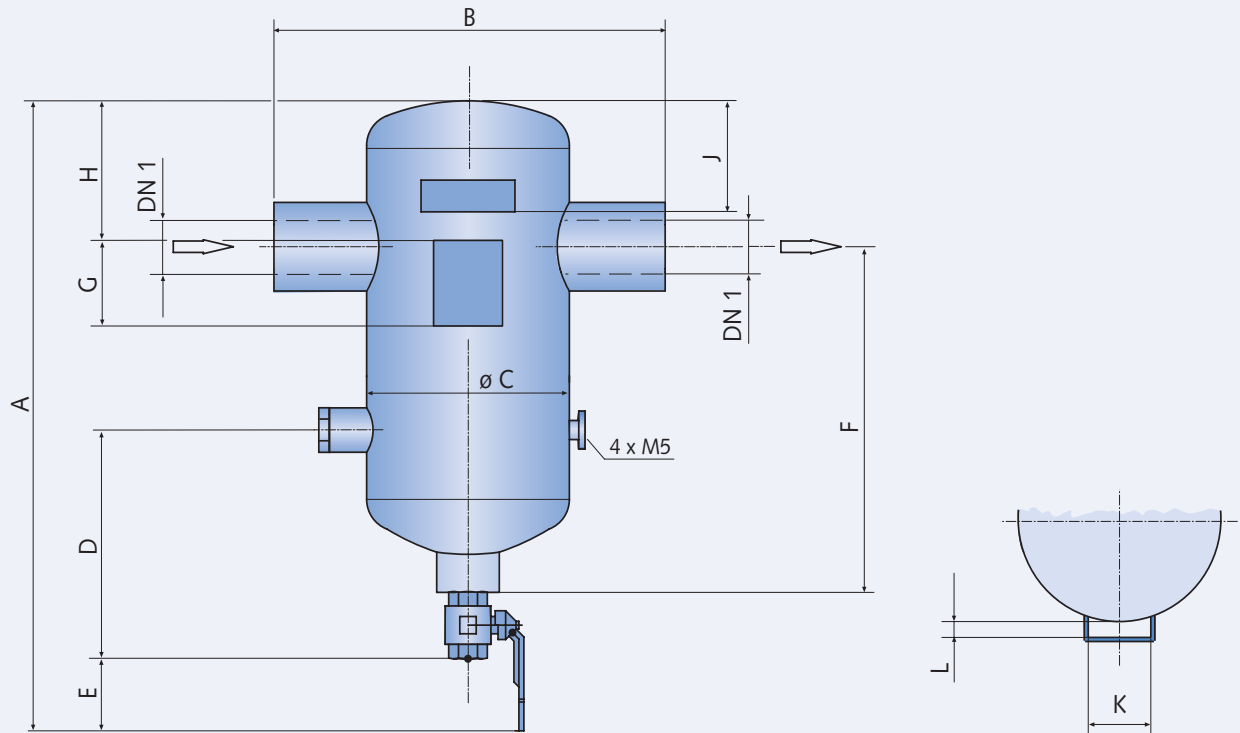

Zyklonabscheider Cyclone separator Séparateur cycloniques

Zyklonabscheider sind mechanische Abscheider zum Trennen von Flüssigkeiten (Nebel und Tropfen) aus Gasen und Gasgemischen. Sie werden vor die Vakuumpumpe geschaltet, um zu verhindern, dass Flüssigkeiten in die Pumpe gelangen können.

Cyclone separators are mechanical separators used to separate fluids (mist and drops) out of gases and gas mixtures. They are connected upstream to the vacuum pump to prevent fluids from entering into the pump itself.

Les **séparateurs cycloniques** séparent mécaniquement les liquides (brouillard ou gouttelettes) contenus dans un gaz ou mélange gazeux. Disposés en amont, ils empêchent les liquides de pénétrer dans la pompe.

Maße/Dimensions/Dimensions

| Type | mm | | | | | | | | | | | Art. No. | |
|----------|-----|-----|-----|-----|----|-----|-----|-----|-----|----|----|----------|--------------|
| | A | B | C | D | E | F | G | H | J | K | L | | DN |
| CYC 0016 | 445 | 120 | 64 | 140 | 75 | 220 | - | - | 140 | - | - | G 3/4 | 0964 117 612 |
| CYC 0040 | 515 | 175 | 102 | 145 | 75 | 270 | - | - | 150 | - | - | G 1 1/4 | 0964 117 613 |
| CYC 0100 | 545 | 260 | 153 | 160 | 75 | 380 | 80 | 90 | 250 | 65 | 12 | G 1 1/4 | 0964 117 620 |
| CYC 0250 | 650 | 320 | 178 | 165 | 75 | 450 | 80 | 130 | 300 | 65 | 13 | G 2 | 0964 117 615 |
| CYC 0630 | 765 | 460 | 267 | 190 | 75 | 570 | 105 | 180 | 120 | 95 | 27 | G 3 | 0964 117 616 |