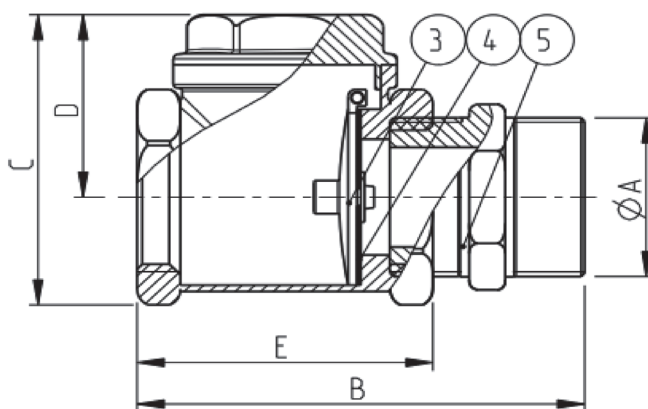

# VALVOLA DI RITEGNO A CLAPET

CHECK VALVE  
/CLAPET TYPE

ACVVDR

## ACVVDR

Dimensioni / Dimensions = mm

Emmecom s.r.l.

Via P. Nenni, 70

20093 Cologno Monzese (MI)

Tel. +39 02 25 33 300 (r.a.)

Fax +39 02 27 307 908

www.emmecomsrl.com

sales@emmecomsrl.com

POS	DESCRIZIONE / DESCRIPTION	
1	CORPO VALVOLA	VALVE BODY
2	TAPPO	PLUG
3	DISCO	DISK
4	TENUTA	SEAL
5	NIPPLLO	NIPPLE

Tipo valvola Valve type	ØA	B	C	D	E	Peso Weight
ACVVDRC1-1/4BR	1"1/4	115	76	46	72	0.85
ACVVDRC1-1/2BR	1"1/2	130	86	53	81	1.15
ACVVDRC2BR	2"	151	99	59	94	1.7
ACVVDRC2-1/2BR	2"1/2	180	108	61	116	2.5
ACVVDRC4BR	4"	238	163	96	164	6

Dimensioni in mm. Dati riportati in tolleranza  $\pm 10\%$  da intendersi non impegnativi e soggetti a variazione senza obbligo di preavviso.  
Dimensions in mm. Tolerance on given values  $\pm 10\%$  - unbinding and can be changed without prior notice.