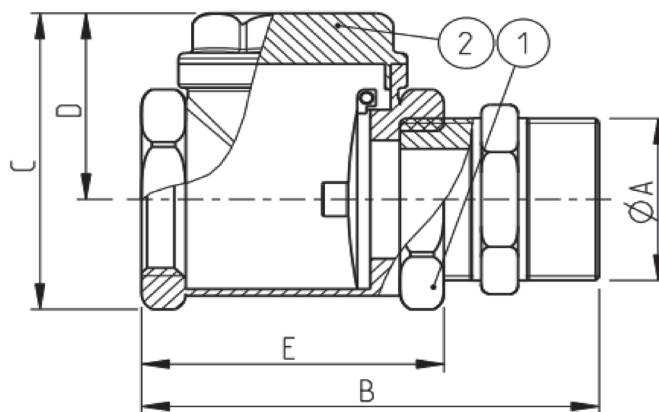

# VALVOLA DI RITEGNO A CLAPET

CHECK VALVE  
/CLAPET TYPE

ACVVDR

## ACVVDR

Dimensioni / Dimensions = mm

Emmecom s.r.l.

Via P. Nenni, 70

20093 Cologno Monzese (MI)

Tel. +39 02 25 33 300 (r.a.)

Fax +39 02 27 307 908

www.emmecomsrl.com

sales@emmecomsrl.com

POS	DESCRIZIONE / DESCRIPTION	
1	CORPO VALVOLA	VALVE BODY
2	TAPPO	PLUG
3	DISCO	DISK
4	TENUTA	SEAL
5	NIPPLLO	NIPPLE

Tipo valvola Valve type	ØA	B	C	D	E	Peso Weight
ACVVDRC1-1/4BR	1"1/4	115	76	46	72	0.85
ACVVDRC1-1/2BR	1"1/2	130	86	53	81	1.15
ACVVDRC2BR	2"	151	99	59	94	1.7
ACVVDRC2-1/2BR	2"1/2	180	108	61	116	2.5
ACVVDRC4BR	4"	238	163	96	164	6

Dimensioni in mm. Dati riportati in tolleranza  $\pm 10\%$  da intendersi non impegnativi e soggetti a variazione senza obbligo di preavviso.  
Dimensions in mm. Tolerance on given values  $\pm 10\%$  - unbinding and can be changed without prior notice.