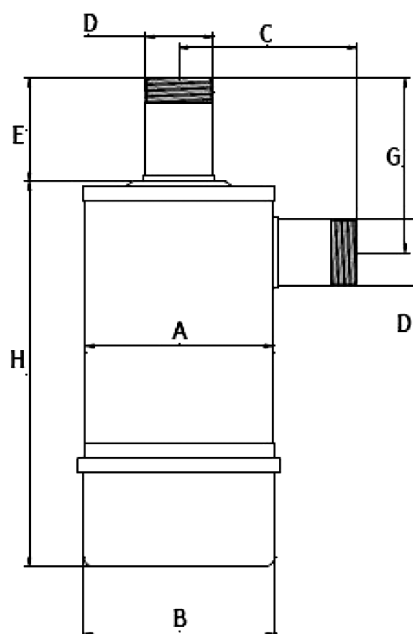

FLVC

Filtri da 3/8" a 6". Inoltre, su richiesta, progettiamo filtri con flusso fino a 4.000 mc/h. Le cartucce inserite nei filtri completi possono dare differenti tipologie di filtraggio (carta, poliestere, acciaio inox, separatori e carboni attivi) donando al prodotto un'alto livello di raccolta polvere. Ogni filtro è testato al 100% degli standard di sicurezza prima e dopo la verniciatura.

Filters from 3/8" to 6" and, upon request, we design filters with flows up to 4.000 mc/h. The cartridges fitted inside the complete filters can give different types of filtration (paper, polyester, inox steel, separator and active carbon) lending pur products high level of dust collection. Each filter is tested at 100% safety standards before and after painting.

Dimensioni = mm
Dimensions